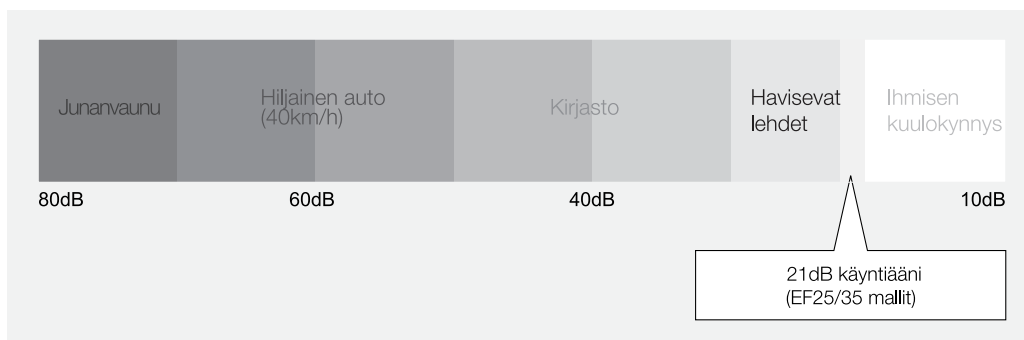

*Kirigamine Zen voitti arvostetun eurooppalaisen "if product design award" -palkinnon.*

product  
design  
award

2011

■ Valkoinen ■ Hopea ■ Musta

Kirigamine Zen ilmalämpöpumppuja on saatavilla kolmena väri vaihtoehtona: valkoisena, hopeisena ja mustana. Kaikissa vaihtoehtoissa on hopeinen reunus.